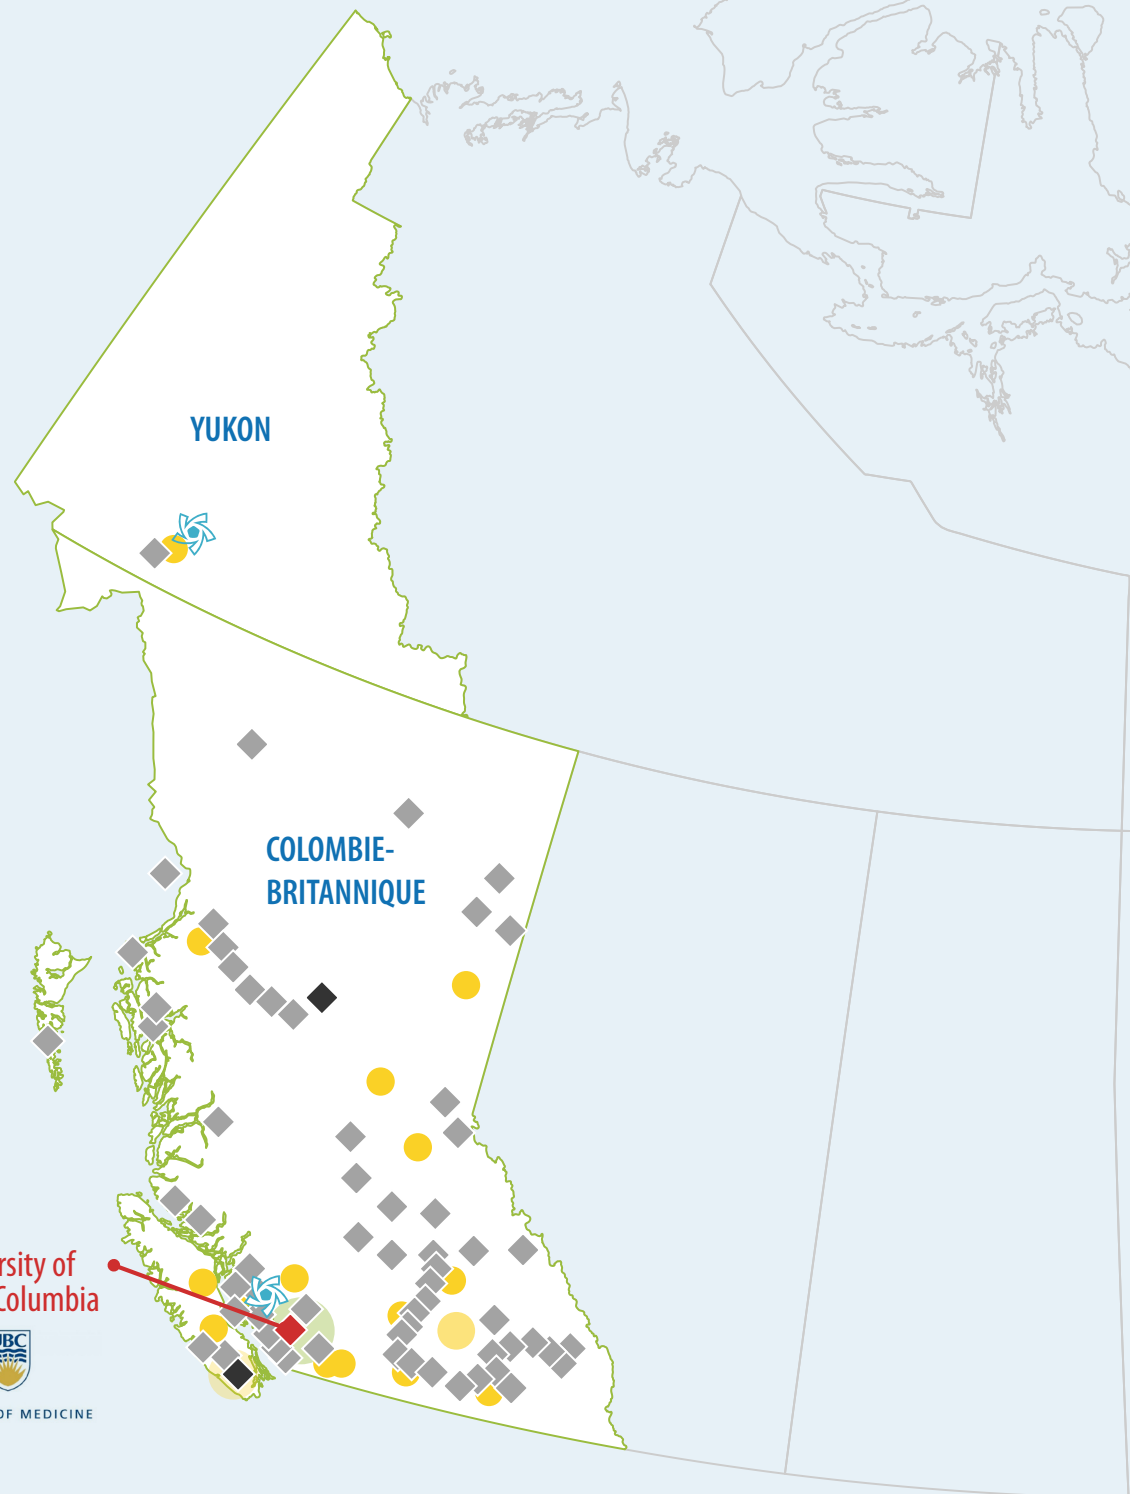

## COLOMBIE-BRITANNIQUE ET YUKON

FACULTY OF MEDICINE

Université de la  
Colombie Britannique  
Brett Schrewe

RésoSanté  
Colombie-Britannique  
Louis Giguère  
Partenariat communauté  
en santé (PCS) Yukon  
Sandra St-Laurent

University of  
British Columbia

FACULTY OF MEDICINE

### EMPLACEMENT DES FACULTÉS DE MÉDECINE ET DES SITES D'ÉDUCATION DISTRIBUÉ

-  Campus principal
-  Campus Satellite
-  Site d'enseignement clinique